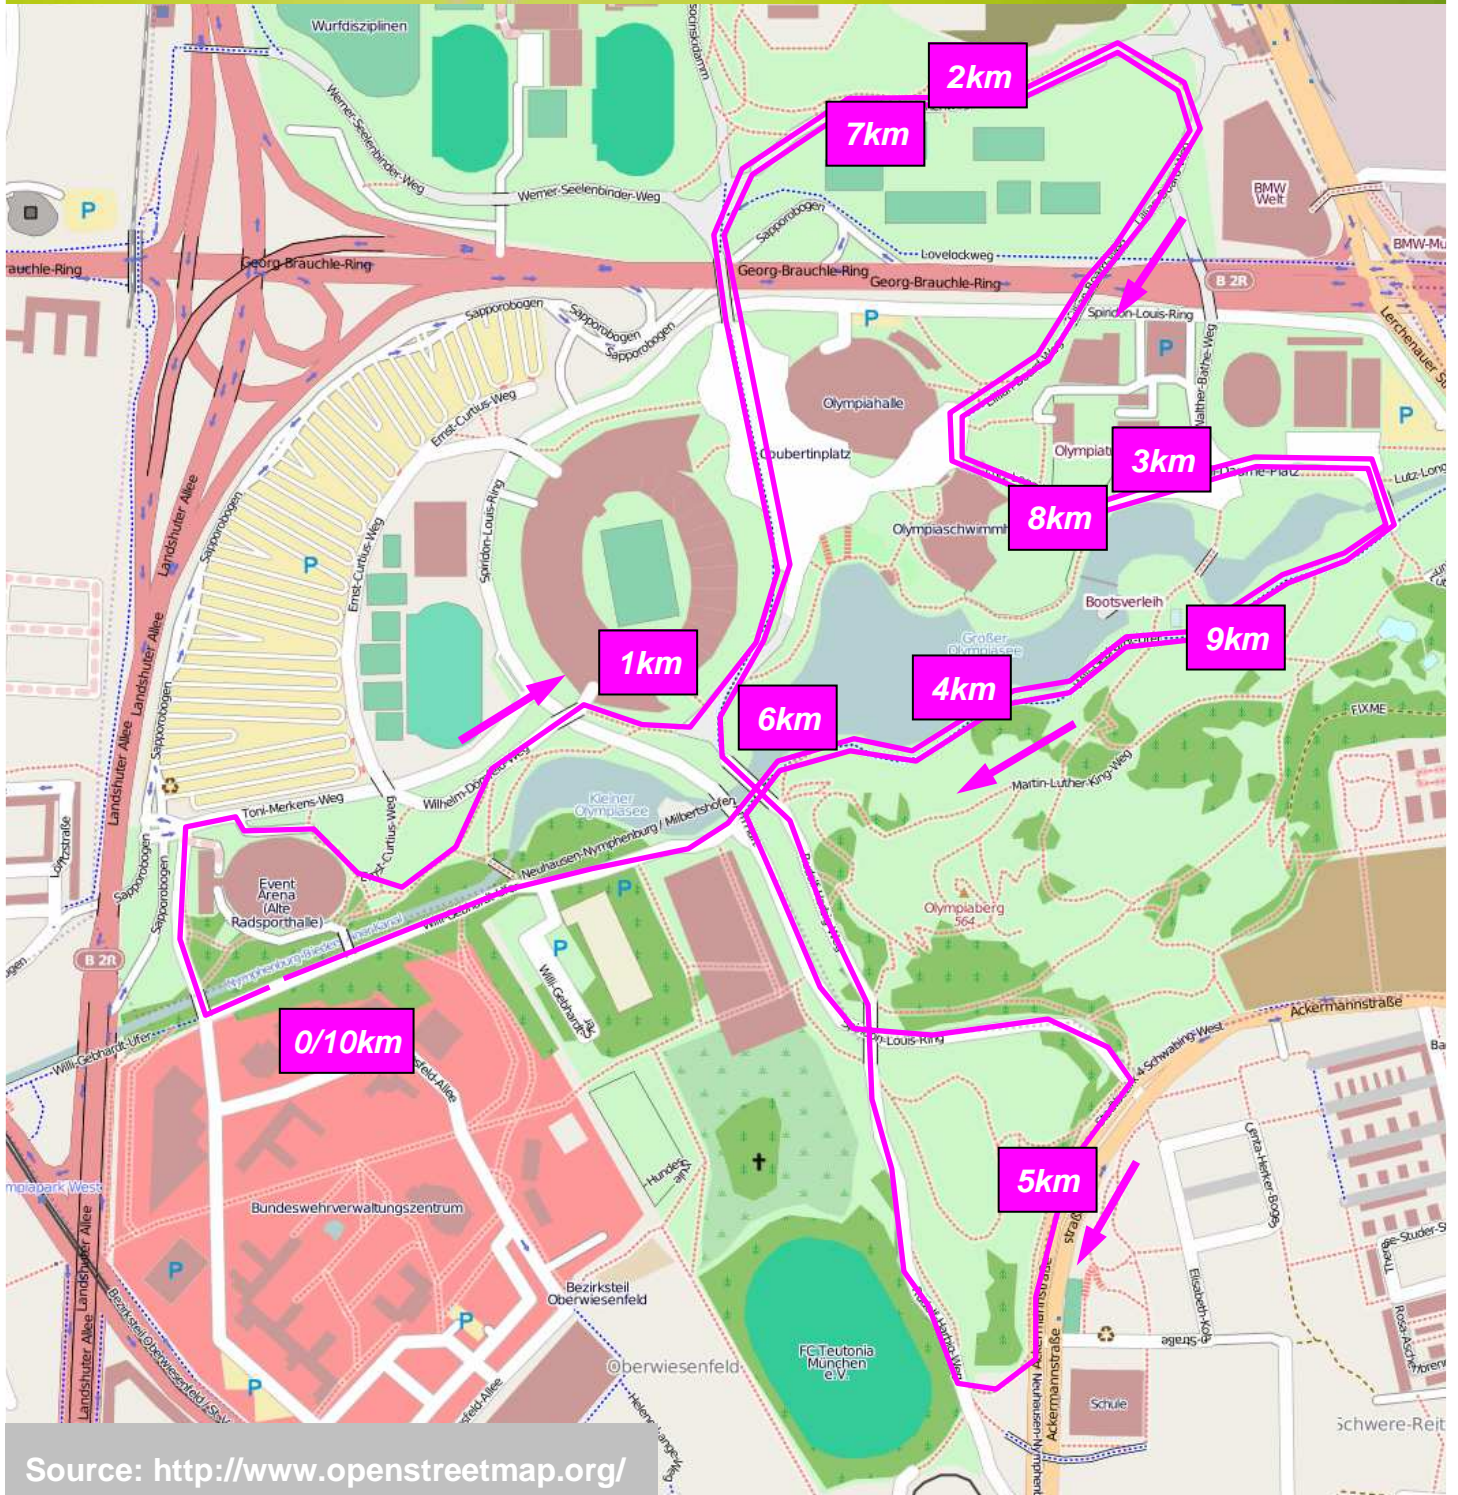

26. MRRC SILVESTERLAUF MÜNCHEN

★ 31. Dezember 2009 im Olympiapark

Source: <http://www.openstreetmap.org/>